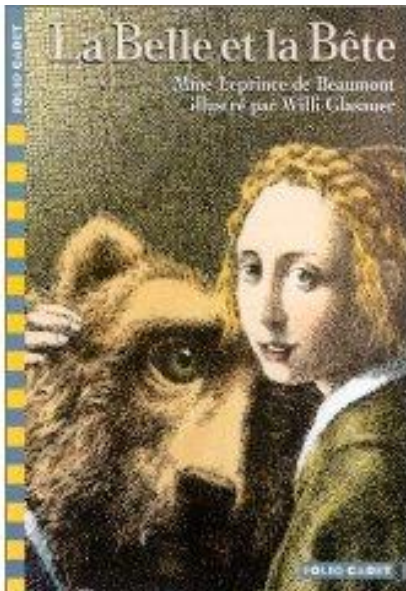

## Atelier du coquelicot

Mercredi 30 septembre 2009

Aujourd'hui, nous allons rencontrer des personnages qui ont été proches des animaux pour leur malheur ou leur bonheur, **hommes-animaux ou animaux-hommes** ? Mystère ! Écoutons leurs fabuleuses aventures ! (Nous continuons *la découverte des Grands Classiques*, des histoires que tout le monde, ou presque, connaît et qui font partie de notre Patrimoine littéraire !)

- 1- **La Belle et la Bête (Madame Leprince de Beaumont)**
- 2- **Peau d'Ane (Charles Perrault)**

**La Belle et la Bête : 2 éditions pour enfants, Folio Cadet et Hachette Côté Court.**

La Belle et la Bête en dessin animé Disney et en film (Jean Cocteau)